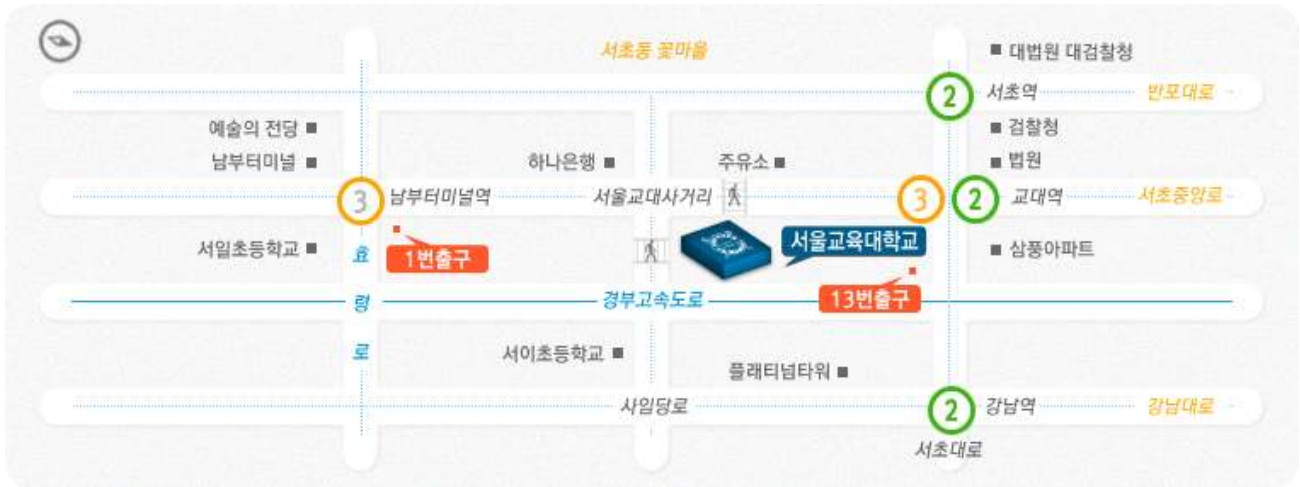

# 제8회 교육과정 포럼 찾아오시는 길

- 서울교육대학교 용복합체육관 세미나 1실(3층, 312호) -

<b>주소</b>	(06639) 서울 서초구 서초중앙로 96(서초동 1650번지) 서울교육대학교
<b>전철 이용</b>	2호선, 3호선 전철 이용 교대역에서 하차. 3호선 13출구 남부터미널 방면으로 200m지점
<b>버스 이용</b>	<ul style="list-style-type: none"> <li>• 간선(B) : 144, 350</li> <li>• 지선(G) : 3420, 3421, 3423, 4423</li> <li>• 마을(G) : 서초03, 서초10, 서초21</li> </ul>